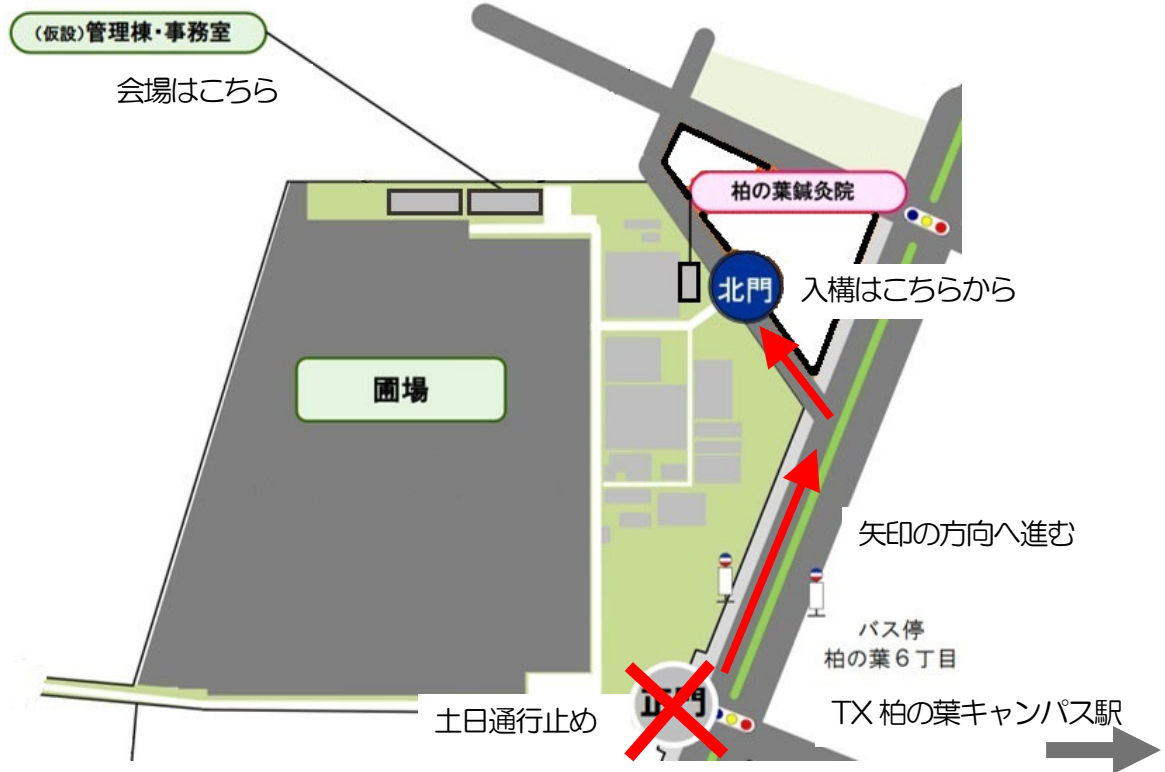

アクセス地図

TX 柏の葉キャンパス駅から柏の葉公園方面へ道路を横断して右折一つ目の T 字路を左折、北門から入る。正門からは入れません。

仮設管理研究棟配置図

2 階

1 階

注意：会場周辺に食堂、売店はありません。
昼食は駅近隣の店舗をご利用ください。